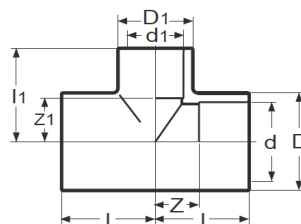

www.franceraccord.fr
BY HARDOUIN

FICHE TECHNIQUE

RACCORD PVC PRESSION TE 90°REDUIT Femelle à coller

Référence	d	d1	D	D1	l	l1	Z	Z1	PN	Gr
TR2520	25	20	31	25	33	30	13	13	16	28
TR3220	32	20	38	25	39	34	16	17	16	42
TR3225	32	25	38	31	39	37	16	17	16	45
TR4020	40	20	47	25	49	38	22	22	16	72
TR4025	40	25	47	31	49	41	22	22	16	74
TR4032	40	32	47	38	49	43	22	21	16	74
TR5020	50	20	62	28	59	44	28	28	16	183
TR5025	50	25	62	34	59	47	28	28	16	186
TR5032	50	32	62	42	59	50	28	28	16	190
TR5040	50	40	62	50	59	54	28	28	16	190
TR6320 ¹	63	20	75	28	71	49	33	33	16	278
TR6325 ¹	63	25	75	34	71	52	33	33	16	277
TR6332 ¹	63	32	75	42	71	55	33	33	16	281
TR6340 ¹	63	40	75	51	71	59	33	33	16	287
TR6350	63	50	77	65	72	65	34	34	16	356
TR7532 ¹	75	32	89	42	83	61	39	39	16	479
TR7540 ¹	75	40	89	51	83	65	39	39	16	453
TR7550	75	50	92	61	84	71	40	40	16	527
TR7563	75	63	92	77	84	78	40	40	16	548
TR9040 ¹	90	40	106	51	98	73	47	47	16	721
TR9050	90	50	109	65	99	83	48	48	16	865
TR9063	90	63	109	77	99	86	48	48	16	865
TR9075	90	75	109	92	99	92	48	48	16	900
TR11032 ¹	110	32	-	-	117	88,5	56	66,5	16	1539
TR11040 ¹	110	40	-	-	117	98	56	72	16	1539
TR11050	110	50	132	65	119	96	58	65	16	1417
TR11063	110	63	132	77	119	96	58	58	16	1426
TR11075	110	75	132	92	119	102	58	58	16	1451
TR11090	110	90	132	109	119	109	58	58	16	1522
TR12550	125	50	145	60	135	94	66	64	16	1680
TR12563	125	63	145	75	135	101	66	64	16	1700
TR12575	125	75	145	89,5	135	107	66	64	16	1714
TR12590	125	90	145	105	135	115	66	64	16	1740
TR125110	125	110	145	129	135	125	66	64	16	1830