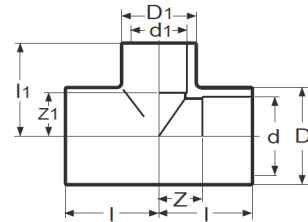

www.franceraccord.fr
BY HARDOUIN

FICHE TECHNIQUE

RACCORD PVC PRESSION TE 90°REDUIT Femelle à coller

Référence	d	d1	D	D1	l	l1	Z	Z1	PN	Gr
TR14050¹	140	50	-	-	147,5	113	71,5	82	16	3193
TR14075¹	140	75	163	89	148	116	72	72	16	2300
TR14090¹	140	90	163	106	148	123	72	72	16	2300
TR140110¹	140	110	163	129	148	133	72	72	16	2375
TR140125¹	140	125	163	148	148	141	72	72	16	2450
TR16075	160	75	188	89,5	167	125	81	81	16	3581
TR16090	160	90	188	105	167	132,5	81	81	16	3611
TR160110	160	110	188	129	167	142,5	81	81	16	3604
TR160125	160	125	188	145	167	150	81	81	16	3741
TR160140	160	140	188	162	167	158	81	81	16	3810
TR200110¹	200	110	226	131	204	174	98	113	10	5990
TR200160¹	200	160	240	223	-	206	-	-	10	6120
TR22590¹	225	90	258	112	177,5	165	58	114	10	6550
TR225110¹	225	110	258	135	177,5	177	58	114	10	6600
TR225160¹	225	160	258	193	203,5	203	84	115	10	8300
TR250110¹	250	110	284	134	191	191	58	128	10	8300
TR250160¹	250	160	284	189	215	216	82	129	10	9900
TR250200¹	250	200	284	228	261	238	128	132	10	12100
TR31590¹	315	90	355	112	226	209	62	158	10	14300
TR315110¹	315	110	355	135	226	220	62	158	10	14350
TR315160	315	160	356	188	332	253	167	167	10	19540
TR315200¹	315	200	355	228	269	264	105	158	10	16600
TR315225¹	315	225	355	259	292	280,5	128	162	10	17500
TR315250¹	315	250	355	285	291	291	127	160	10	18300

*Ces fiches sont la propriété de Franceraccord. Des modifications peuvent être apportées sans préavis.
Les caractéristiques sont données à titre indicatif et les photos ne sont pas contractuelles.*