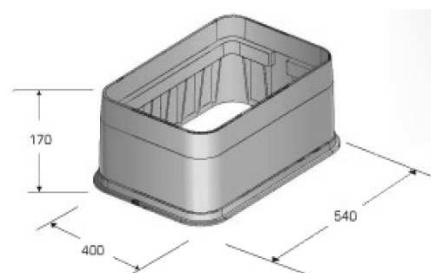

www.franceraccord.fr
BY HARDOUIN

FICHE TECHNIQUE

REGARD REHAUSSE REGARD POUR REGARD RECTANGLE ET JUMBO

Référence	Base	Hauteur	Gr
REHAUSSE12	306x436	170	1800

Référence	Base	Hauteur	Gr
REHAUSSEJ	400x540	170	2500