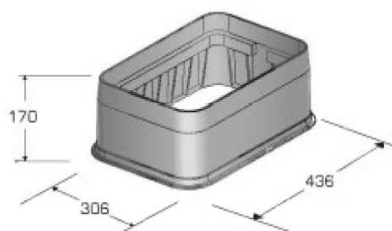

www.franceraccord.fr
BY HARDOUIN

FICHE TECHNIQUE

REGARD REHAUSSE REGARD POUR REGARD RECTANGLE ET JUMBO

Référence	Base	Hauteur	Gr
REHAUSSE12	306x436	170	1800

Référence	Base	Hauteur	Gr
REHAUSSEJ	400x540	170	2500