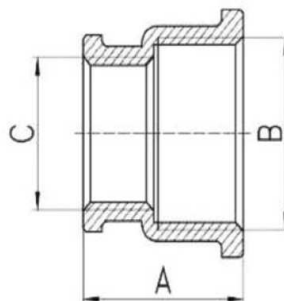

## RACCORD LAITON A VISSER MANCHON REDUIT FEMELLE

Référence	Ø	A	B	C	Gr
1270R22	1/2" x 3/8"	21,5	1/2"	3/8"	30
1270R24	3/4" x 1/2"	26	3/4"	1/2"	58
1270R26	1" x 3/4"	29	1"	3/4"	69
1270R29	1"1/4 x 1"	33	1"1/4	1"	113
1270R32	1"1/2 x 1"	33	1"1/2	1"	133
1270R33	1"1/2 x 1"1/4	35	1"1/2	1"1/4	142
1270R36	2" x 1"	37	2"	1"	222
1270R37	2" x 1"1/4	39	2"	1"1/4	230
1270R38	2" x 1"1/2	40	2"	1"1/2	244