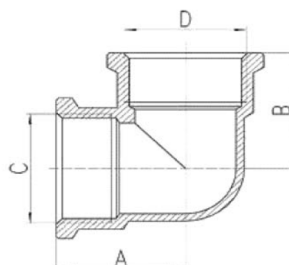

www.franceraccord.fr
BY HARDOUIN

FICHE TECHNIQUE

RACCORD LAITON A VISSER COUDE 90 FEMELLE

Référence	∅	A	B	C	D	Gr
109003	3/8"	17,5	17,5	3/8"	3/8"	31
109004	1/2"	22	22	1/2"	1/2"	52
109005	3/4"	28	28	3/4"	3/4"	90
109006	1"	32	32	1"	1"	150
109007	1"1/4	38	38	1"1/4	1"1/4	204
109008	1"1/2	40,5	40,5	1"1/2	1"1/2	271
109009	2"	51	51	2"	2"	475
109010	2"1/2"	67	67	2"1/2"	2"1/2"	935
109011	3"	77	77	3"	3"	1550
109012	4"	95	95	4"	4"	2900