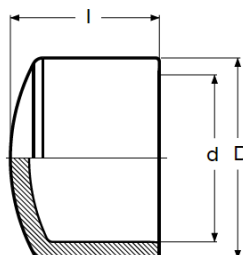

www.franceraccord.fr
BY HARDOUIN

FICHE TECHNIQUE

RACCORD PVC PRESSION

BOUCHON
Femelle à coller

Référence	d	D	L	PN	Gr
B12	12	16	17	16	3
B16	16	21	19	16	5
B20	20	26	22	16	7
B25	25	31	26	16	10
B32	32	40	29	16	20
B40	40	48	34,5	16	29
B50	50	59	43	16	55
B63	63	73	50	16	85
B75	75	90	60	16	182
B90	90	106	68	16	282
B110	110	129	89	16	529
B125	125	145	100	16	772
B140	140	162	110	16	926
B160	160	185	128	16	1495
B200	200	231	160	10	2850
B225	225	252	167	10	2600
B250	250	280	185	10	3430
B315	315	350	233	10	7170
B400 ¹	400	434	332	5	13300