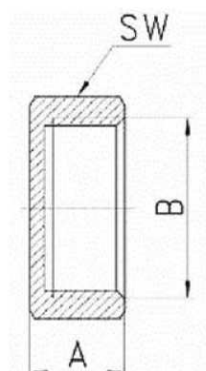

www.franceraccord.fr
BY HARDOUIN

FICHE TECHNIQUE

RACCORD LAITON A VISSER BOUCHON FEMELLE

Référence	Ø	A	B	SW	Gr
130003	3/8"	10,5	3/8"	20	21
130004	1/2"	12	1/2"	24	25
130005	3/4"	13,5	3/4"	30	37
130006	1"	15	1"	36,5	54,5
130007	1"1/4	15	1"1/4	45,5	73
130008	1"1/2	16	1"1/2	52	112
130009	2"	19	2"	63,5	165